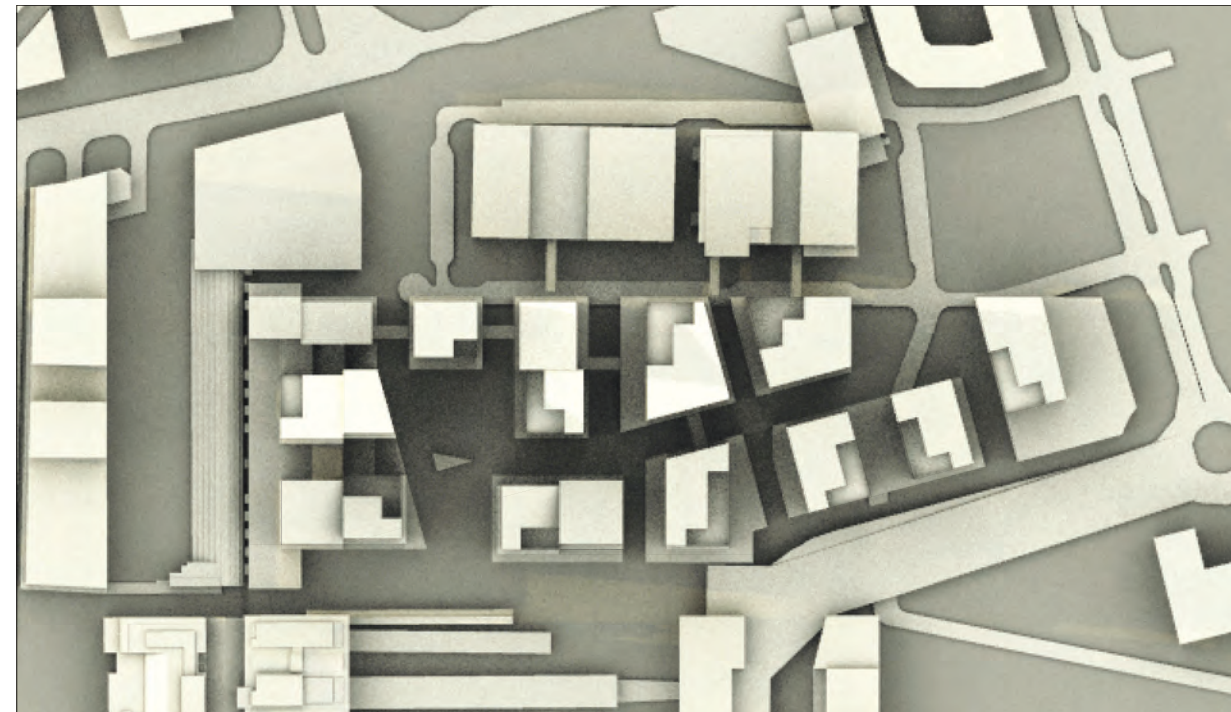

SOLSTUDIER_PLAN

VÅRDAGJÄMNING 20.03

KL. 9.00

KL. 12.00

KL. 15.00

KL. 17.00

SOLSTUDIER_AXO

VÅRDAGJÄMNING 20.03

KL. 9.00

KL. 12.00

KL. 15.00

KL. 17.00

SOLSTUDIER_PLAN

SOMMARSOLSTÅND 20.06

KL. 9.00

KL. 12.00

KL. 15.00

KL. 17.00

SOLSTUDIER_AXO

SOMMARSOLSTÅND 20.06

KL. 9.00

KL. 12.00

KL. 15.00

KL. 17.00