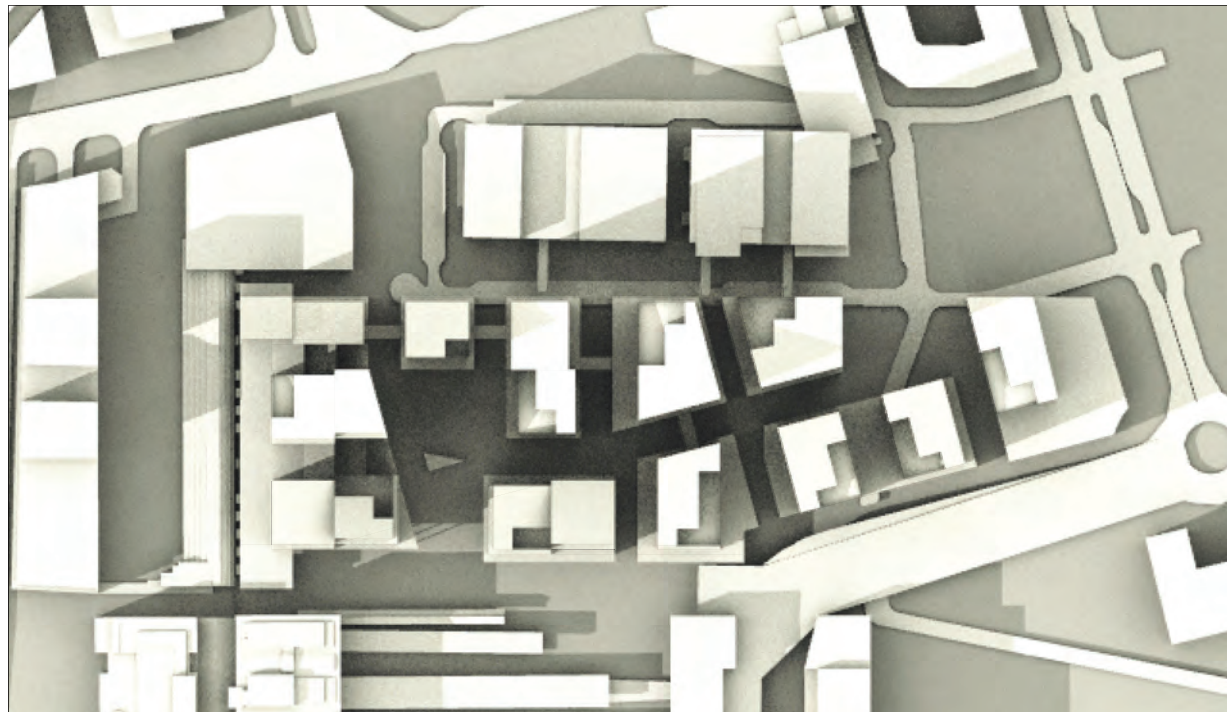

SOLSTUDIER_PLAN

VÅRDAGJÄMNING 20.03

KL. 9.00

KL. 12.00

KL. 15.00

KL. 17.00

SOLSTUDIER_AXO

VÅRDAGJÄMNING 20.03

KL. 9.00

KL. 12.00

KL. 15.00

KL. 17.00

SOLSTUDIER_PLAN

SOMMARSOLSTÅND 20.06

KL. 9.00

KL. 12.00

KL. 15.00

KL. 17.00

SOLSTUDIER_AXO

SOMMARSOLSTÅND 20.06

KL. 9.00

KL. 12.00

KL. 15.00

KL. 17.00