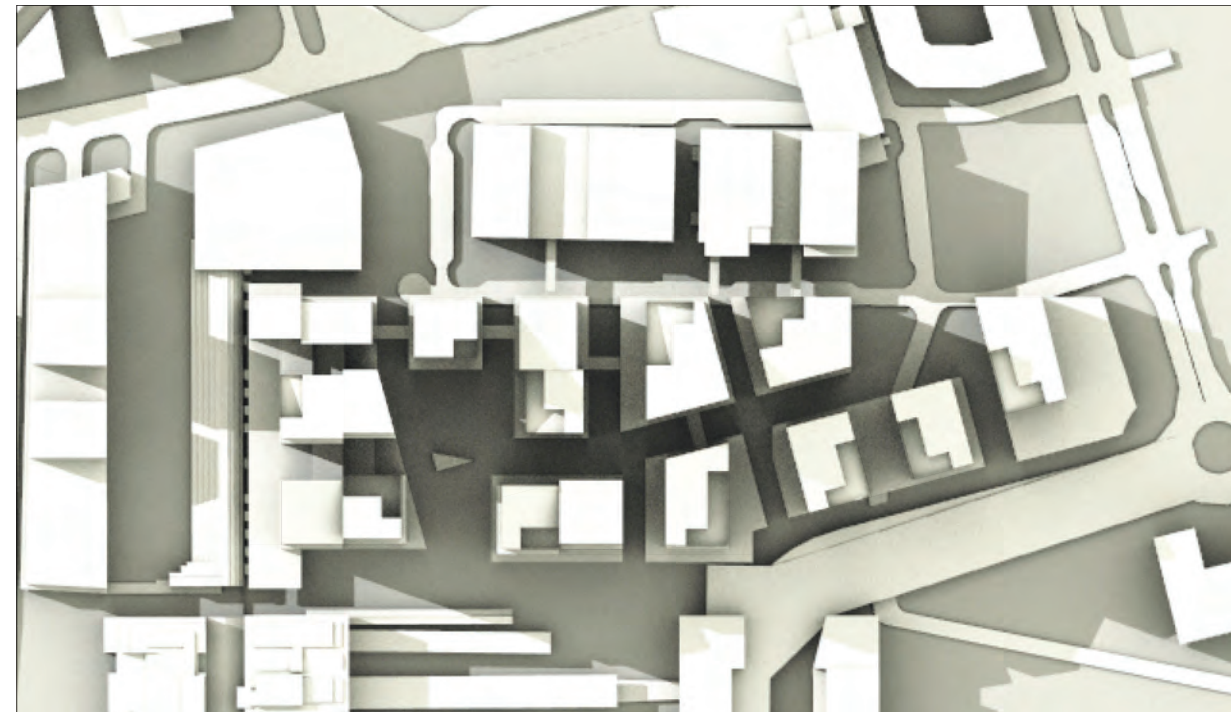

KL. 9.00

KL. 12.00

KL. 15.00

KL. 17.00

SOLSTUDIER_PLAN

SOMMARSOLSTÅND 20.06

KL. 9.00

KL. 12.00

KL. 15.00

KL. 17.00

SOLSTUDIER_AXO

SOMMARSOLSTÅND 20.06

KL. 9.00

KL. 12.00

KL. 15.00

KL. 17.00