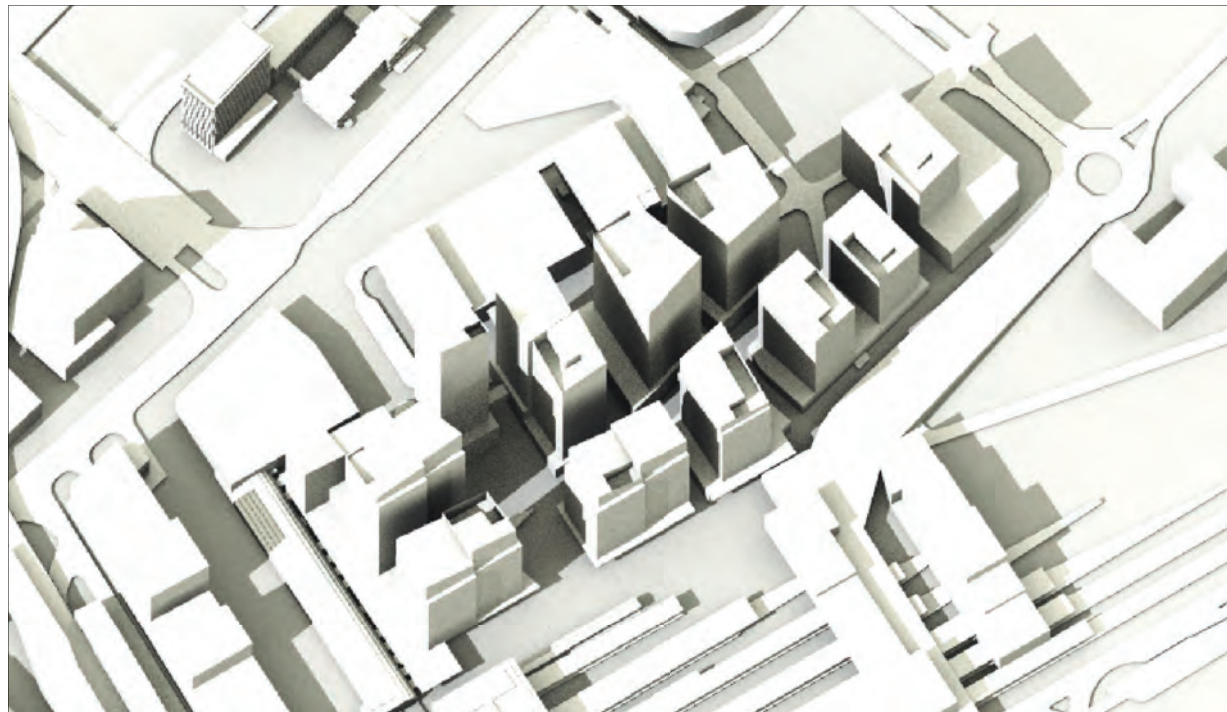

KL. 9.00

KL. 12.00

KL. 15.00

KL. 17.00

SOLSTUDIER_PLAN

SOMMARSOLSTÅND 20.06

KL. 9.00

KL. 12.00

KL. 15.00

KL. 17.00

SOLSTUDIER_AXO

SOMMARSOLSTÅND 20.06

KL. 9.00

KL. 12.00

KL. 15.00

KL. 17.00