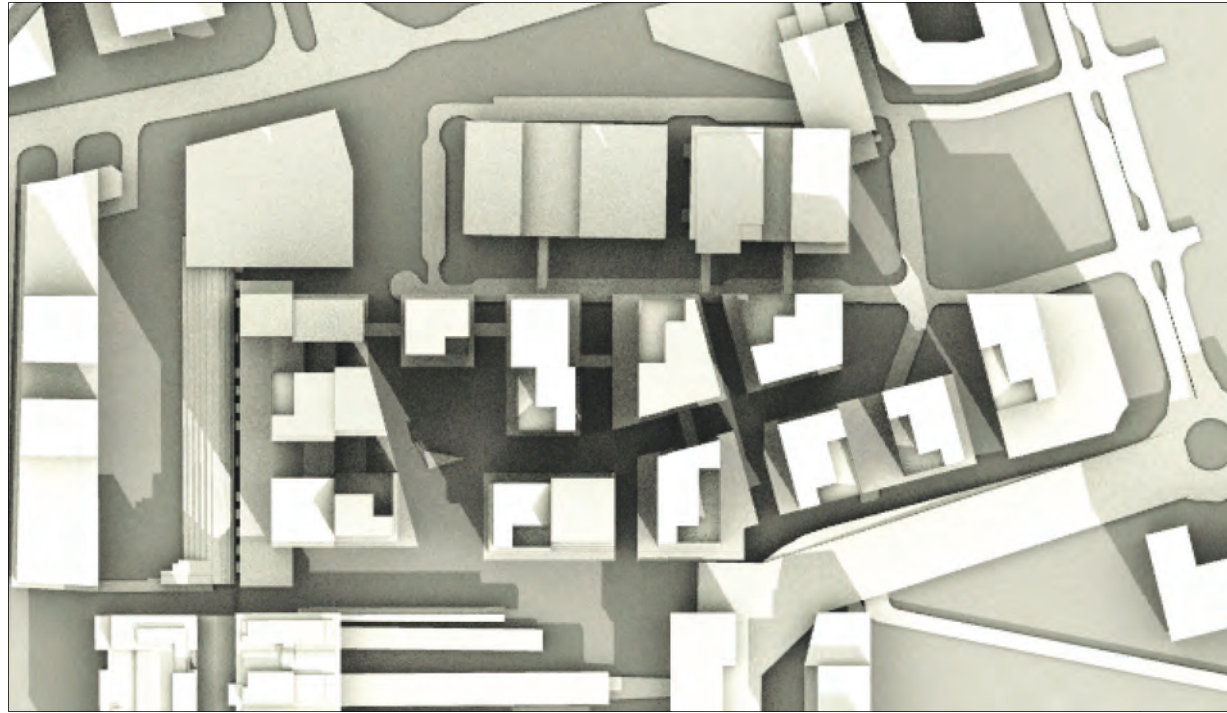

SOLSTUDIER_PLAN

VÅRDAGJÄMNING 20.03

KL. 9.00

KL. 12.00

KL. 15.00

KL. 17.00

SOLSTUDIER_AXO

VÅRDAGJÄMNING 20.03

KL. 9.00

KL. 12.00

KL. 15.00

KL. 17.00

SOLSTUDIER_PLAN

SOMMARSOLSTÅND 20.06

KL. 9.00

KL. 12.00

KL. 15.00

KL. 17.00

SOLSTUDIER_AXO

SOMMARSOLSTÅND 20.06

KL. 9.00

KL. 12.00

KL. 15.00

KL. 17.00