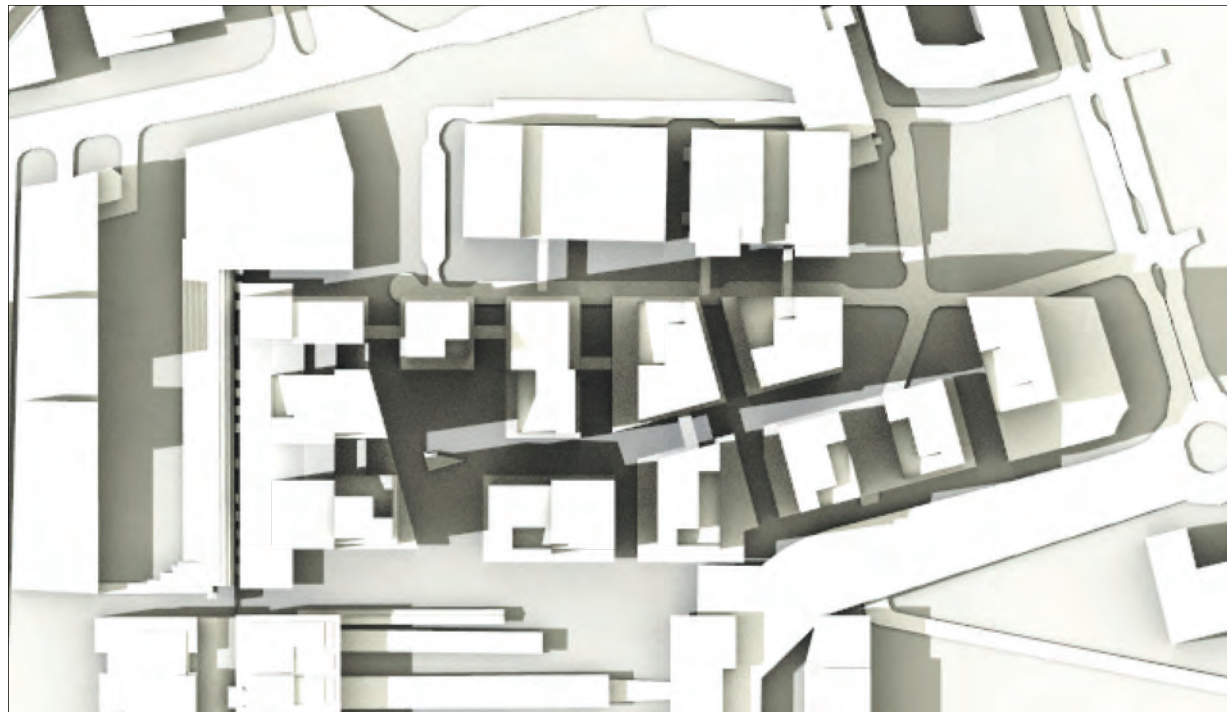

KL. 9.00

KL. 12.00

KL. 15.00

KL. 17.00

SOLSTUDIER_PLAN

SOMMARSOLSTÅND 20.06

KL. 9.00

KL. 12.00

KL. 15.00

KL. 17.00

SOLSTUDIER_AXO

SOMMARSOLSTÅND 20.06

KL. 9.00

KL. 12.00

KL. 15.00

KL. 17.00