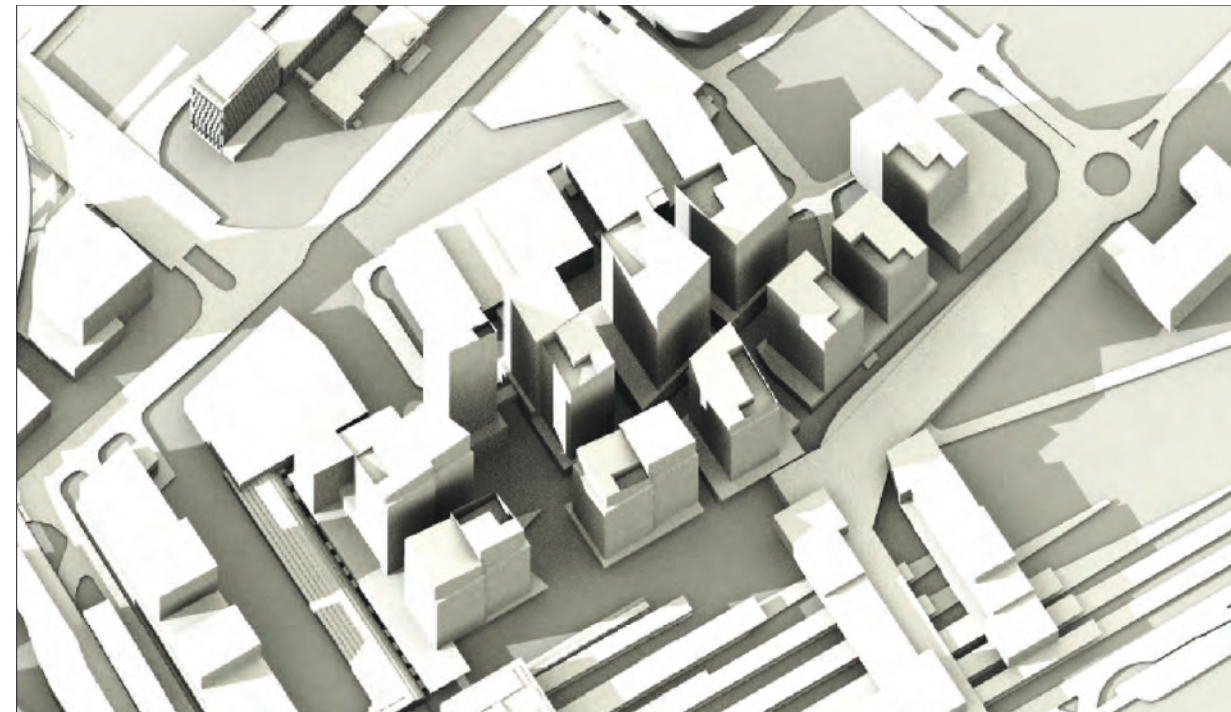

KL. 9.00

KL. 12.00

KL. 15.00

KL. 17.00

SOLSTUDIER_PLAN

SOMMARSOLSTÅND 20.06

KL. 9.00

KL. 12.00

KL. 15.00

KL. 17.00

SOLSTUDIER_AXO

SOMMARSOLSTÅND 20.06

KL. 9.00

KL. 12.00

KL. 15.00

KL. 17.00